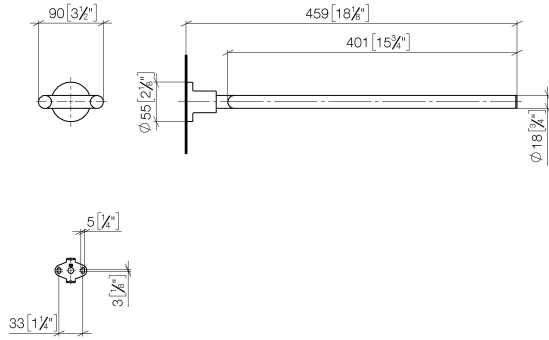

83 210 892

- Ancho 90mm
- Altura 55 mm
- Roseta Ø 55 mm
- Saliente 460 mm

	Dark Platinum cepillado	83 210 892-99
	Cromo	83 210 892-00
	Platino cepillado	83 210 892-06
	Platino	83 210 892-08
	Dark Chrome	83 210 892-19
	Latón cepillado (Oro 23k)	83 210 892-28
	Negro mate	83 210 892-33
	Champagne cepillado (Oro 22k)	83 210 892-46
	Champagne (Oro 22k)	83 210 892-47
	Cromo cepillado	83 210 892-93

83 210 892

mm [inches]

83 210 892

Piezas para otros acabados pueden encontrarse aquí:  
Cromo

### Lista de piezas de recambios

N°	Número de artículo	Denominación	Cantidad de montaje	Plazo de entrega
1	90 17 89 554 00-99	soporte	1	30
2	04 31 11 113 00 90	varilla	1	2
3	08 17 89 505-99	soporte	1	30
4	09 30 11 046 90	disco	1	2
5	09 30 30 071 90	tornillo	1	2
6	05 17 20 739 00 90	juego de fijación	1	2