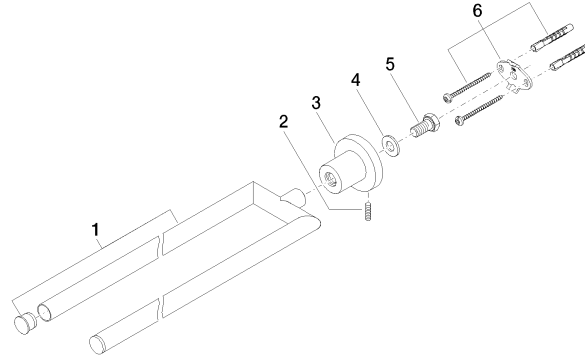

83 210 892

- Ancho 90mm
- Altura 55 mm
- Roseta Ø 55 mm
- Saliente 460 mm

	Dark Platinum cepillado	83 210 892-99
	Cromo	83 210 892-00
	Platino cepillado	83 210 892-06
	Platino	83 210 892-08
	Dark Chrome	83 210 892-19
	Latón cepillado (Oro 23k)	83 210 892-28
	Negro mate	83 210 892-33
	Champagne cepillado (Oro 22k)	83 210 892-46
	Champagne (Oro 22k)	83 210 892-47
	Cromo cepillado	83 210 892-93

83 210 892

mm [inches]

83 210 892

Piezas para otros acabados pueden encontrarse aquí:  
Cromo

### Lista de piezas de recambios

N°	Número de artículo	Denominación	Cantidad de montaje	Plazo de entrega
1	90 17 89 554 00-99	soporte	1	30
2	04 31 11 113 00 90	varilla	1	2
3	08 17 89 505-99	soporte	1	30
4	09 30 11 046 90	disco	1	2
5	09 30 30 071 90	tornillo	1	2
6	05 17 20 739 00 90	juego de fijación	1	2